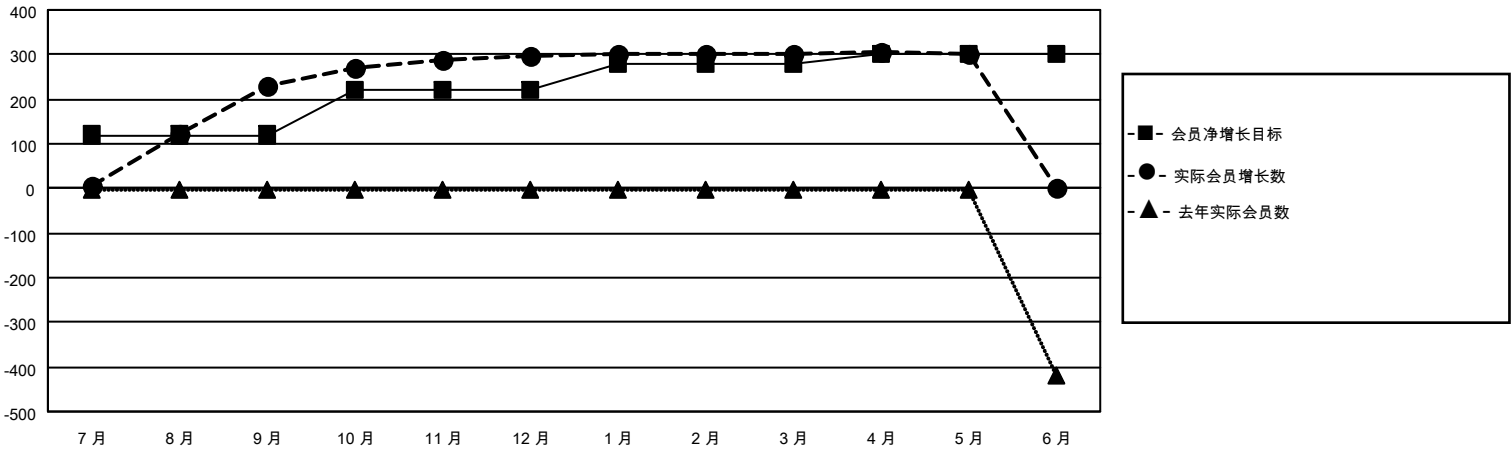

MONTHLY MEMBERSHIP PROGRESS REPORT

地点 CHINA

District 383

Results as of: 5/31/2021

分会				位会员@每位须缴			
成果 2020-2021				成果 2020-2021			
季	新分会目标	新会	会员流失的分会	季	会员净增长目标	实际会员增长数	实际退会会员 (包括转会)
7月/8月/9月	0	0	0	7月/8月/9月	120	261	9
10月/11月/12月	0	0	0	10月/11月/12月	100	80	6
1月/2月/3月	0	0	0	1月/2月/3月	60	15	7
4月/5月/6月	0	0	0	4月/5月/6月	20	10	6

目标与实际新会累积

目标和实际会员累积

已取消的分会: 0	57 CLUBS OF 77 增添1位或以上的新会员	性别分布
放弃的会员		男 990 (63.30%)
过世 0		女 574 (36.70%)
分会已取消 0	点击这里取得累计会员数据	总计家庭单位会员数 173
其他 28		支付减半会费的家庭会员 88
总计 28		