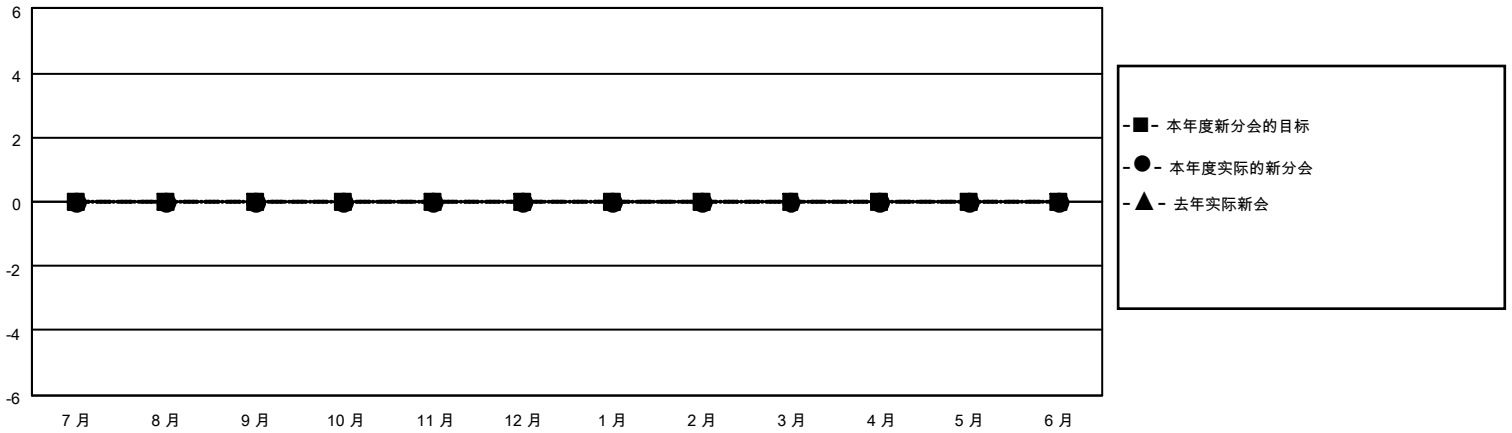

MONTHLY MEMBERSHIP PROGRESS REPORT

地点 CHINA

District 383

Results as of: 5/31/2021

分会				位会员@每位须缴			
成果 2020-2021				成果 2020-2021			
季	新分会目标	新会	会员流失的分会	季	会员净增长目标	实际会员增长数	实际退会会员 (包括转会)
7月/8月/9月	0	0	0	7月/8月/9月	120	261	9
10月/11月/12月	0	0	0	10月/11月/12月	100	80	6
1月/2月/3月	0	0	0	1月/2月/3月	60	15	7
4月/5月/6月	0	0	0	4月/5月/6月	20	10	6

目标与实际新会累积

目标和实际会员累积

已取消的分会: 0	57 CLUBS OF 77 增添1位或以上的新会员	性别分布
放弃的会员		男 990 (63.30%)
过世 0		女 574 (36.70%)
分会已取消 0	点击这里取得累计会员数据	总计家庭单位会员数 173
其他 28		支付减半会费的家庭会员 88
总计 28		